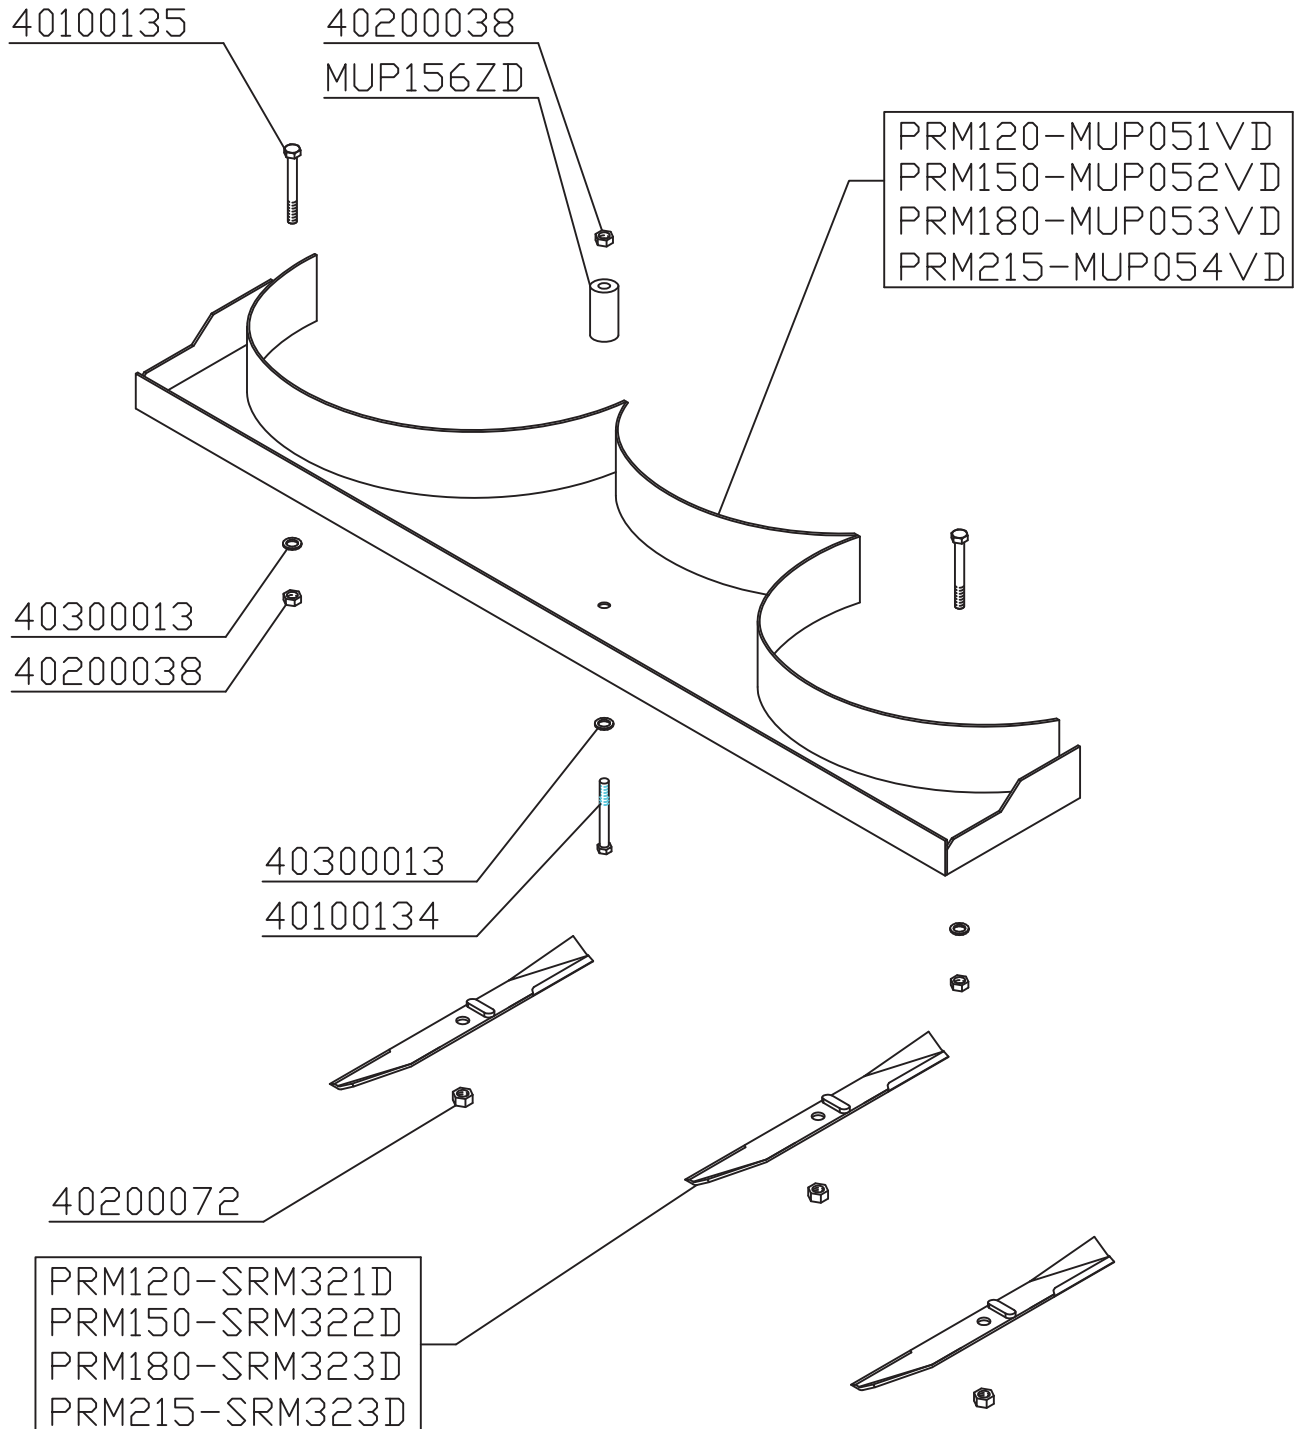

PRM - FMRD

120 - 150 - 180 - 215

Tagliaerba di finitura
Finishing Mower
Tondeuse de Finition

KIT MULCHING - MULCHING KIT - KIT MULCHING