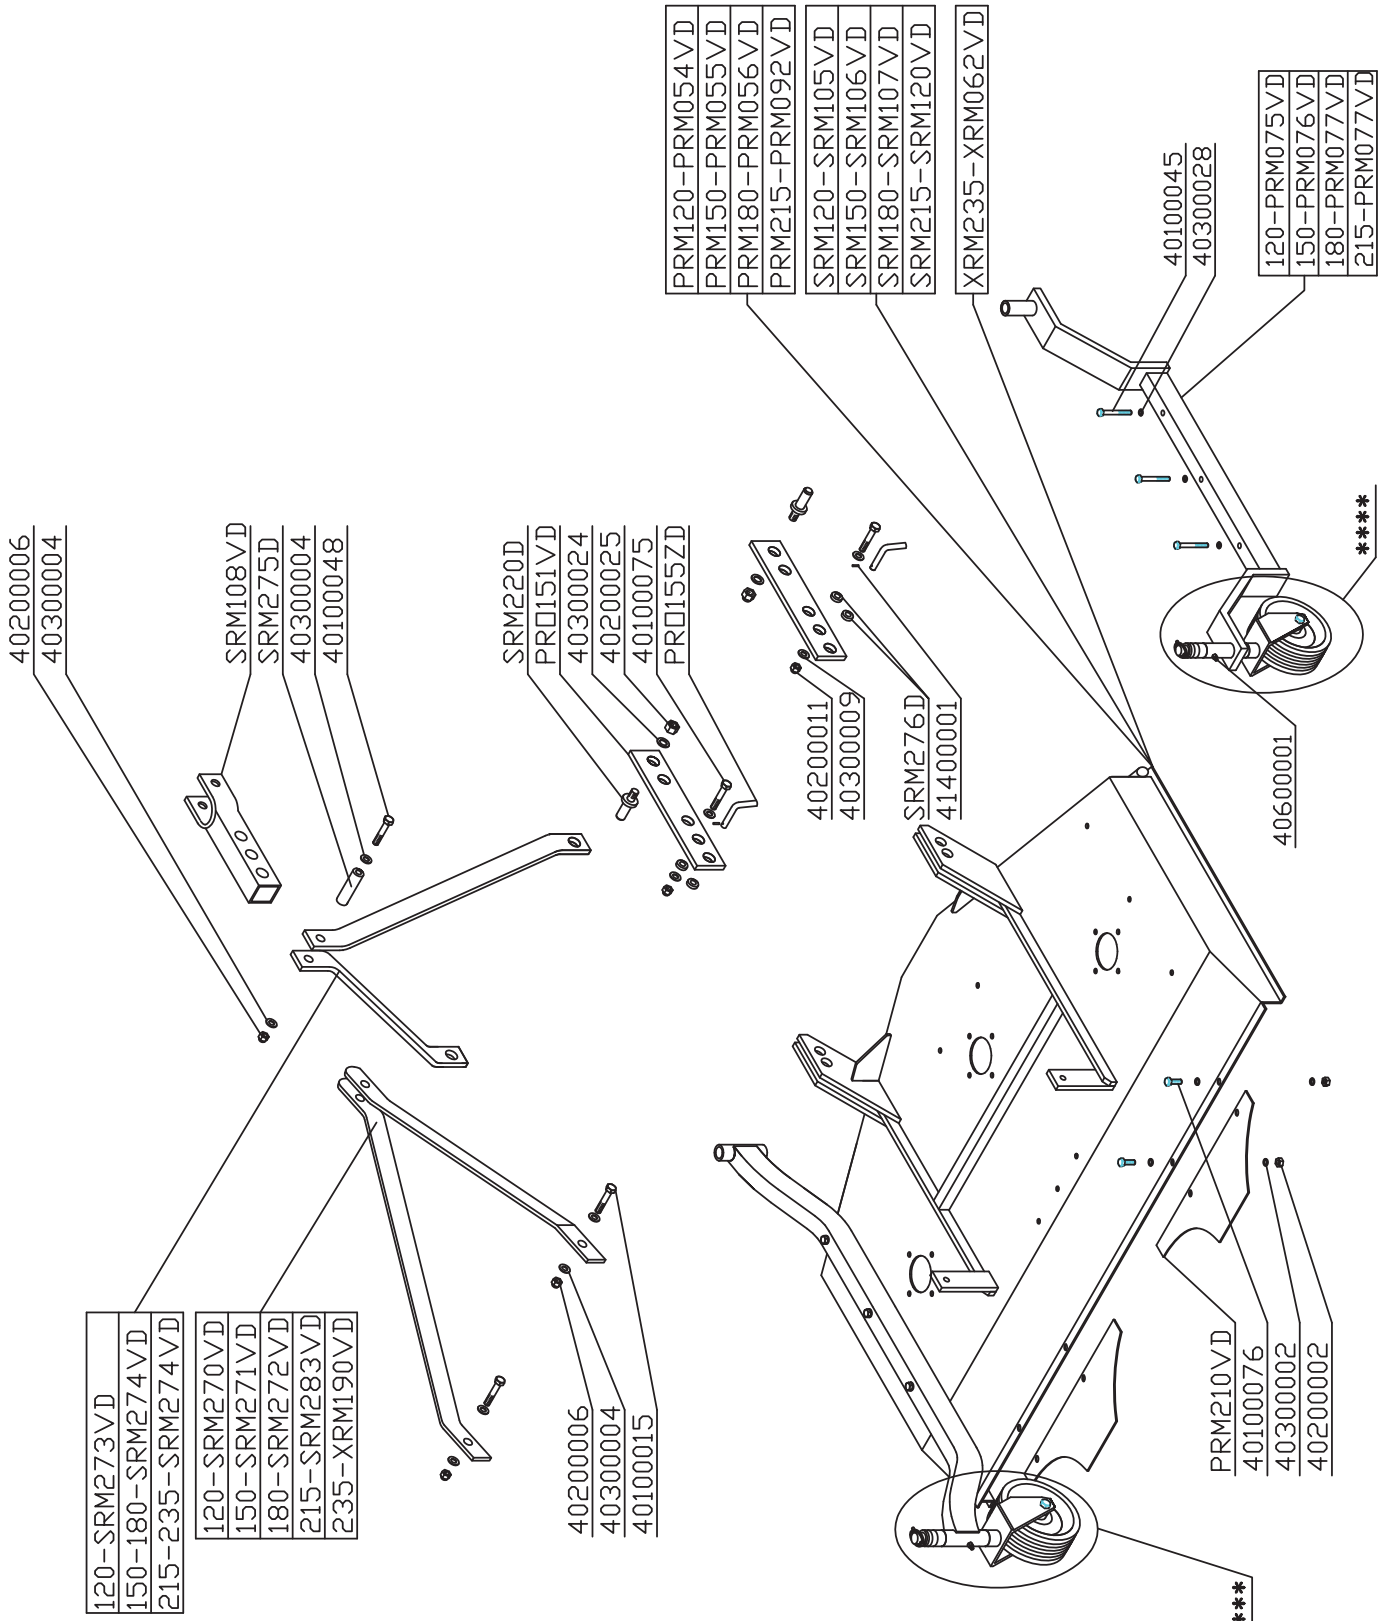

# PRM - FMRD

120 - 150 - 180 - 215

Tagliaerba di finitura  
Finishing Mower  
Tondeuse de Finition

## TELAIO - FRAME - CHASSIS

# PRM - FMRD

120 - 150 - 180 - 215

Tagliaerba di finitura  
Finishing Mower  
Tondeuse de Finition

TELAIO USA - USA FRAME - CHASSIS USA