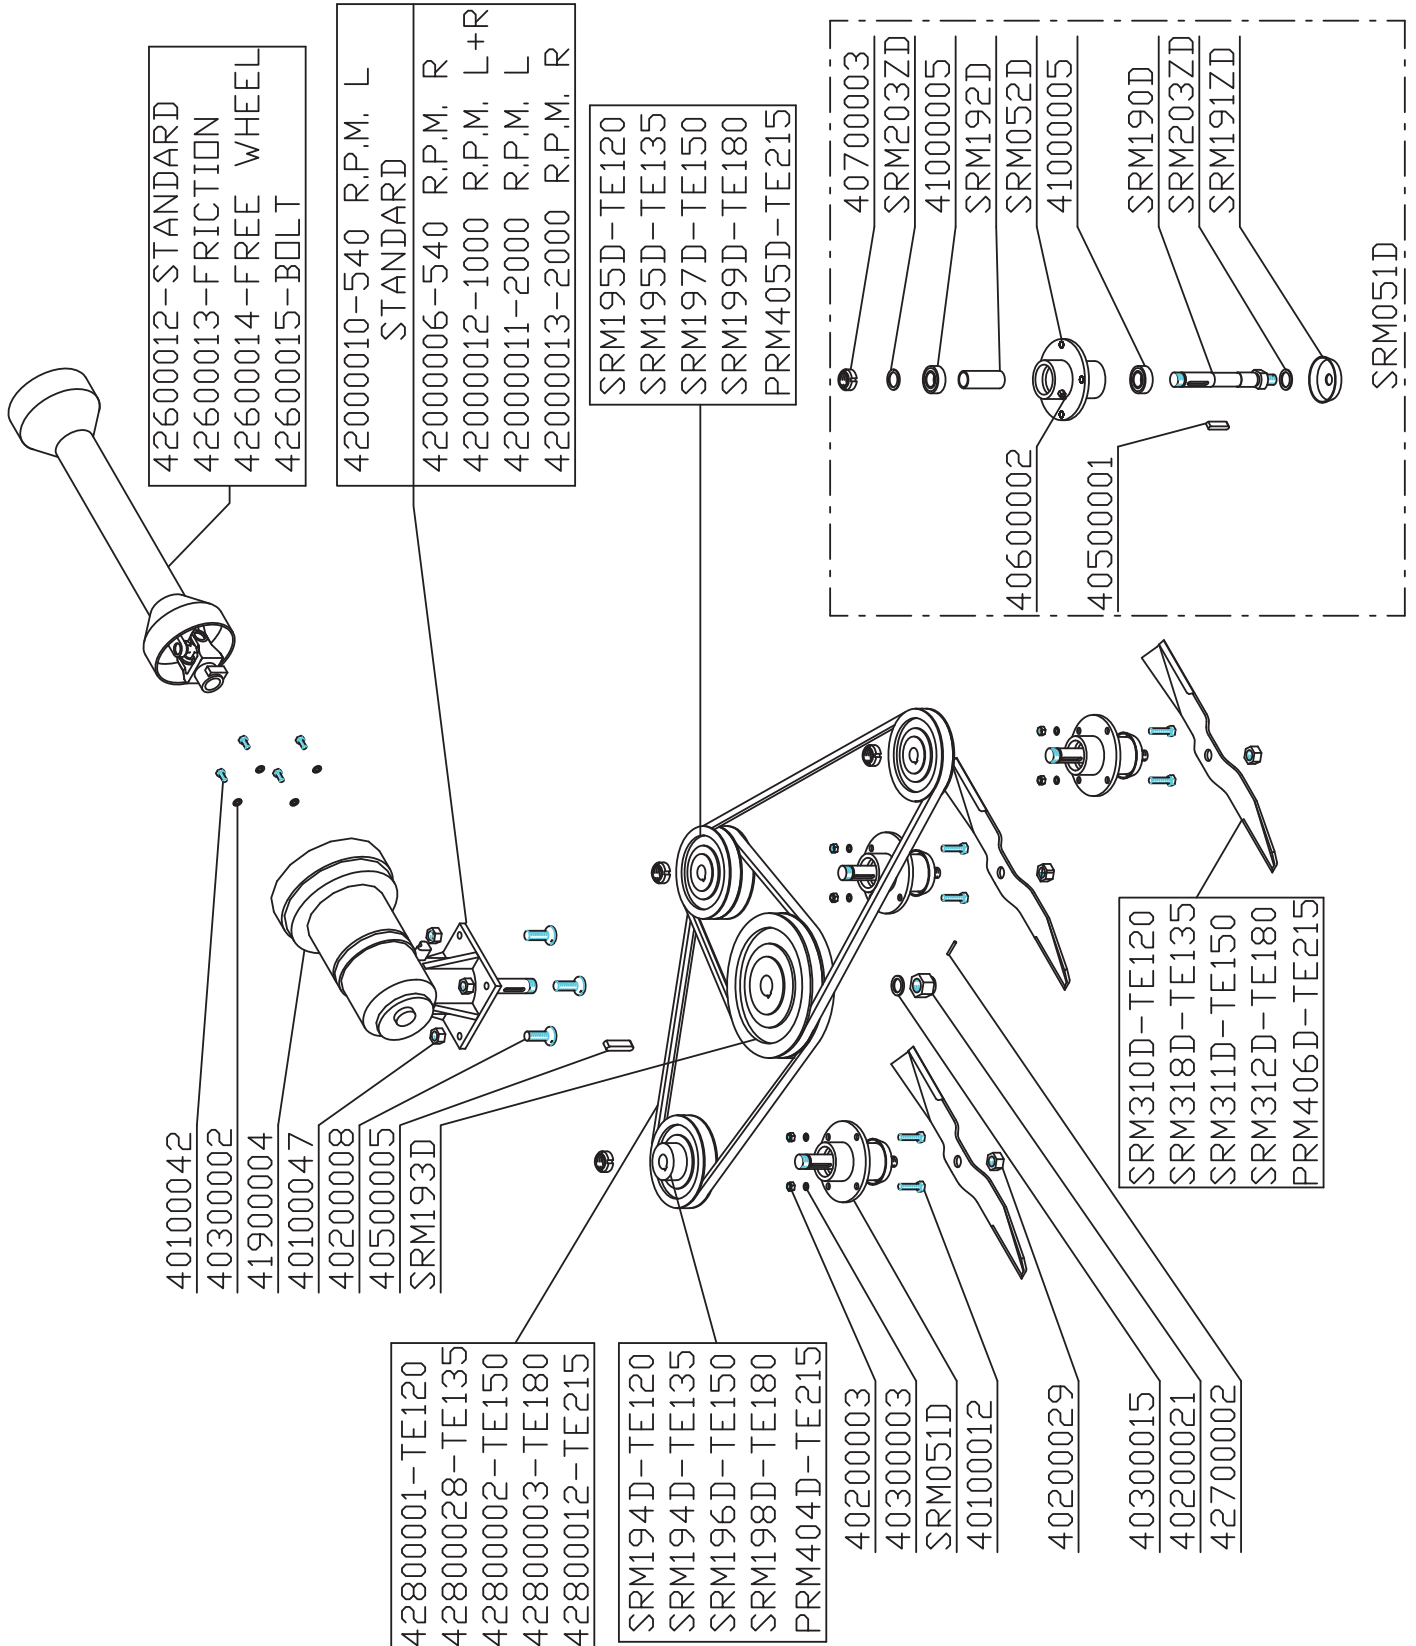

# PRM - FMRD

120 - 150 - 180 - 215

Tagliaerba di finitura  
Finishing Mower  
Tondeuse de Finition

## TRASMISSIONE - DRIVE TRAIN COMPONENTS - TRANSMISSION